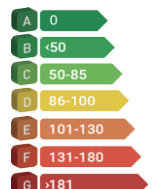

Volkswagen Passat stasjonsvogn

Kundepriser per 01.03.2019

	CO2 WLTP	CO2 NEDC	Nox	Miljø- merking	Reg.avgift**	Kundepris
Passat Businessline						
2,0 150 hk TDI 7-trinns DSG	144	113 *	33,1	F	97 822	439 400
2,0 190 hk TDI 4MOTION 7-trinns DSG	168	136 *	43,3	F	164 514	521 300
Passat Businessline + *						
2,0 150 hk TDI 7-trinns DSG Kampanje	145	113 *	33,1	F	97 822	410 100
2,0 190 hk TDI 4MOTION 7-trinns DSG Kampanje	169	136 *	43,3	F	164 514	490 100
Passat R-line						
2,0 272 hk TSI 7-trinns DSG	198	162 *	42,4	G	234 163	628 100
2,0 272 hk TSI 7-trinns DSG Kampanje: spar kr 27.000,-	198	162 *	42,4	G	231 833	601 100
2,0 150 hk TDI 7-trinns DSG	148	117 *	33,1	F	102 050	494 200
2,0 150 hk TDI 7-trinns DSG Kampanje: spar kr 27.000,-	148	117 *	33,1	F	102 050	467 200
2,0 190 hk TDI 4MOTION 7-trinns DSG	170	136 *	43,3	F	164 514	573 000
2,0 190 hk TDI 4MOTION 7-trinns DSG Kampanje: spar kr 27.000,-	170	136 *	43,3	F	164 514	546 000
Passat Alltrack						
2,0 190 hk TDI 4MOTION 7-trinns DSG	171	140 *	43,3	F	173 887	564 400
Passat Alltrack Exclusive**						
2,0 190 hk TDI 4MOTION 7-trinns DSG Kampanje	174	140 *	43,3	F	173 887	600 100

* Businessline +:

- Fjernbetjent parkeringsvarmer
- Svingbart tilhengerfeste
- Nettingvegg
- Bagasjeromsnett
- Discover Media 8" navigasjon
- Ryggekamera
- Komforttelefon med induksjonsforsterker av antennesignal

Kundebesparelse: inntil **64.800,-**

** Alltrack Exclusive:

- Fjernbetjent parkeringsvarmer
- Svingbart tilhengerfeste
- Nettingvegg
- Bagasjeromsnett
- Skinninteriør Vienna
- Easy Open-pakke
- Aluminiumsdekor innvendig
- Area View
- 19" Albertville lettmetallfelger
- Active Info Display
- Discover Pro 9,2" navigasjon

Kundebesparelse: **55.100,-**

Miljømerking gjeldene fra 01.06.17

Alle nye Volkswagen personbiler har en Norgesgaranti som gjelder i 5 år/100.000 km, avhengig av hva som først inntreffer.