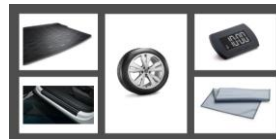

Volkswagen ID.5

Kundepriser per 24.11.2021

VOLKSWAGEN TILBEHØR

PAKKER

19" Lanseringspakke med Volkswagen Loen aluminiumsfelger i sølv

- 19" Volkswagen Loen Aluminiumsfelg
- Vinterdekk
- Volkswagen formstøpt bagasjeromsmatte
- Beskyttelsesfolier for dørsterskler
- Elektronisk parkeringsur med automatisk ankomsttid
- Rengjøringsklut for touch skjerm

Merknad: Kan ikke kombineres med beskyttelsespakke

ID.5

Kundepris

O 24 990*

20" Lanseringspakke med Volkswagen Loen aluminiumsfelger i sølv

- 20" Volkswagen Loen Aluminiumsfelg i sølv utførelse
- Vinterdekk
- Volkswagen formstøpt bagasjeromsmatte
- Beskyttelsesfolier for dørsterskler
- Elektronisk parkeringsur med automatisk ankomsttid
- Rengjøringsklut for touch skjerm

Merknad: Kan ikke kombineres med beskyttelsespakke