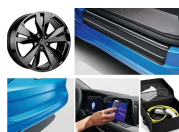

O	-	40 251	50 314

20" Startpakke med Volkswagen Stockton aluminiumsfelger

- 20" Volkswagen Stockton Aluminiumsfelger med senterkopp
- Vinterdekk med eller uten pigg
- Volkswagen formstøpt bagasjeromsmatte
- Beskyttelsesfolier for dørsterskler
- Folie lastekantbeskyttelse
- Oppbevaringsboks for ladekabel
- 2 i 1 display rens for touchskjerm

Merknad: Kan ikke kombineres med beskyttelsespakke

O	O	40 722	50 902

Volkswagen beskyttelsespakke

- Volkswagen formstøpt bagasjeromsmatte
- Beskyttelsesfolier for dørsterskler
- Folie lastekantbeskyttelse

Merknad: Kan ikke kombineres med startpakker

O	O	5 648	7 060

INNVENDIG UTSTYR

Volkswagen skipose for opp til 4 par ski opp til 195cm

- Skipose som sikres godt i bilens midtre setebeltfeste og sørger for sikker transport av skiutstyr.

O	O	639	799

Volkswagen skillevegg. Gittervegg for montering mellom baksetet og bagasjerom

O	O	4 804	6 005

Volkswagen premium USB-C kabel 30cm for enheter med Apple lightning kontakt

Volkswagen premium USB-C kabel 30cm for enheter med USB-C kontakt

O	O	39	49

O	O	39	49

Volkswagen formstøpt bagasjeromsmatte 5-seter

Volkswagen formstøpt bagasjeromsmatte ID.Buzz Lang 6/7-seter

Volkswagen beskyttelsesfolie for terskel i dører foran og bak

Volkswagen beskyttelseslist for bakluke

Volkswagen solskjermingssett for bakdører og bakruter

O	-	1 697	2 121

-	O	2 014	2 518

O	O	2 830	3 538

O	O	2 402	3 003

O	O	3 789	4 736

BeSafe iZi Go Modular i-Size med i-Size base

BeSafe iZi Modular i-Size med i-Size base

BeSafe iZi Turn i-Size

BeSafe iZi Flex Fix

Volkswagen underlagstrekk for bruk sammen med barnestoler

O	O	4 004	5 005

O	O	4 322	5 402

O	O	5 294	6 618

O	O	2 865	3 581

O	O	364	455

Hundebur 4Pets Pro 1 Small, med festestropper

Hundebur 4Pets Pro 2 Medium, med festestropper

Hundebur 4Pets Pro 3 Small, med festestropper

Hundebur 4Pets Pro 3 Medium, med festestropper

O	O	4 062	5 078

O	O	4 566	5 707

O	O	4 694	5 867

O	O	4 806	6 008

Retten til endring uten forvarsel forbeholdes.

O = Ekstrautstyr

S = Standardutstyr

- = Ikke tilgjengelig