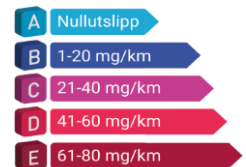

NOx - SKALA

Miljømerking gjeldene fra 01.01.2020

Alle nye Volkswagen personbiler har en Norgesgaranti som gjelder i 5 år/100.000 km, avhengig av hva som først inntreffer.

Kundepriser per 15.01.2022

* Registreringsavgiften er ekskludert vrakpant på kr 2400,-.