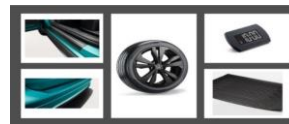

29 520

36 900

19" Lanseringspakke med Volkswagen Loen aluminiumsfelger i sort*

- 19" Volkswagen Loen Aluminiumsfelg
 - Vinterdekk
 - Volkswagen formstøpt bagasjeromsmatte
 - Beskyttelsesfolier for dørterskler
 - Beskyttelsesfolie for lastekant
 - Elektronisk parkeringsur med automatisk ankomsttid
- Merknad: Kan ikke kombineres med beskyttelsespakke*