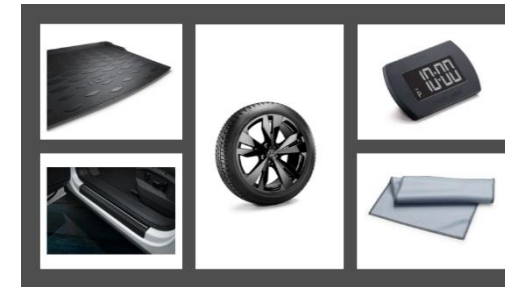

Volkswagen beskyttelsespakke*

- Volkswagen formstøpt bagasjeromsmatte
- Beskyttelsesfolier for dørsterskler
- Elektronisk parkeringsur med automatisk ankomsttid

Merknad: Kan ikke kombineres med lanseringspakke

INNVENDIG UTSTYR

Volkswagen skipose for opp til 4 par ski opp til 195cm

- Skipose som sikres godt i bilens midtre setebeltefeste og sørger for sikker transport av ski utstyr.

Volkswagen premium USB-C kabel 30cm for enheter med Apple lightning kontakt

Volkswagen premium USB-C kabel 30cm for enheter med USB-C kontakt

Volkswagen formstøpt bagasjeromsmatte, ikke for biler med variabelt gulv

Volkswagen beskyttelsesfolie for terskel i dører foran og bak*

Volkswagen kromlist for bakluke*

Volkswagen solskjermingssett for bakdører og bakruter*

Volkswagen kjøleboks 25l

BeSafe iZi Go Modular i-Size med i-Size base

BeSafe iZi Modular i-Size med i-Size base

BeSafe iZi Turn i-Size

BeSafe iZi Flex Fix

Volkswagen underlagstrekk for bruk sammen med barnestoler

Hundebur 4Pets Pro 1 Small, kan kun benyttes sammen med variabelt bagasjeromsgulv

Hundebur 4Pets Pro 2 Medium, kan kun benyttes sammen med variabelt bagasjeromsgulv

Hundebur 4Pets Pro 3 Small, kan kun benyttes sammen med variabelt bagasjeromsgulv

Hundebur 4Pets Pro 3 Medium, kan kun benyttes sammen med variabelt bagasjeromsgulv

	ID.4 Pure	ID.4 PRO	ID.4 GTX	Kundepris eks. mva	Kundepris ink. mva
19" Lanseringspakke med Volkswagen Loen aluminiumsfelger i sølv*	-	O	O	33304	41 630
20" Lanseringspakke med Volkswagen Loen aluminiumsfelger i sølv*	-	O	O	34400	43 000
20" Lanseringspakke med Volkswagen Loen aluminiumsfelger i sort*	-	O	O	36360	45 450
Volkswagen beskyttelsespakke*	O	O	O	2672	3 340
Volkswagen skipose for opp til 4 par ski opp til 195cm	O	O	O	639,2	799
Volkswagen premium USB-C kabel 30cm for enheter med Apple lightning kontakt	O	O	O	39	49
Volkswagen premium USB-C kabel 30cm for enheter med USB-C kontakt	O	O	O	39	49
Volkswagen formstøpt bagasjeromsmatte, ikke for biler med variabelt gulv	O	O	O	784	980
Volkswagen beskyttelsesfolie for terskel i dører foran og bak*	O	O	O	1 992	2 490
Volkswagen kromlist for bakluke*	O	O	O	1 896	2 370
Volkswagen solskjermingssett for bakdører og bakruter*	O	O	O	2 740	3 425
Volkswagen kjøleboks 25l	O	O	O	2 072	2 590
BeSafe iZi Go Modular i-Size med i-Size base	O	O	O	3 438	4 298
BeSafe iZi Modular i-Size med i-Size base	O	O	O	3 998	4 998
BeSafe iZi Turn i-Size	O	O	O	5 599	6 999
BeSafe iZi Flex Fix	O	O	O	2 879	3 599
Volkswagen underlagstrekk for bruk sammen med barnestoler	O	O	O	392	490
Hundebur 4Pets Pro 1 Small, kan kun benyttes sammen med variabelt bagasjeromsgulv	O	O	O	4 062	5 078
Hundebur 4Pets Pro 2 Medium, kan kun benyttes sammen med variabelt bagasjeromsgulv	O	O	O	4 566	5 707
Hundebur 4Pets Pro 3 Small, kan kun benyttes sammen med variabelt bagasjeromsgulv	O	O	O	4 694	5 867
Hundebur 4Pets Pro 3 Medium, kan kun benyttes sammen med variabelt bagasjeromsgulv	O	O	O	4 806	6 008