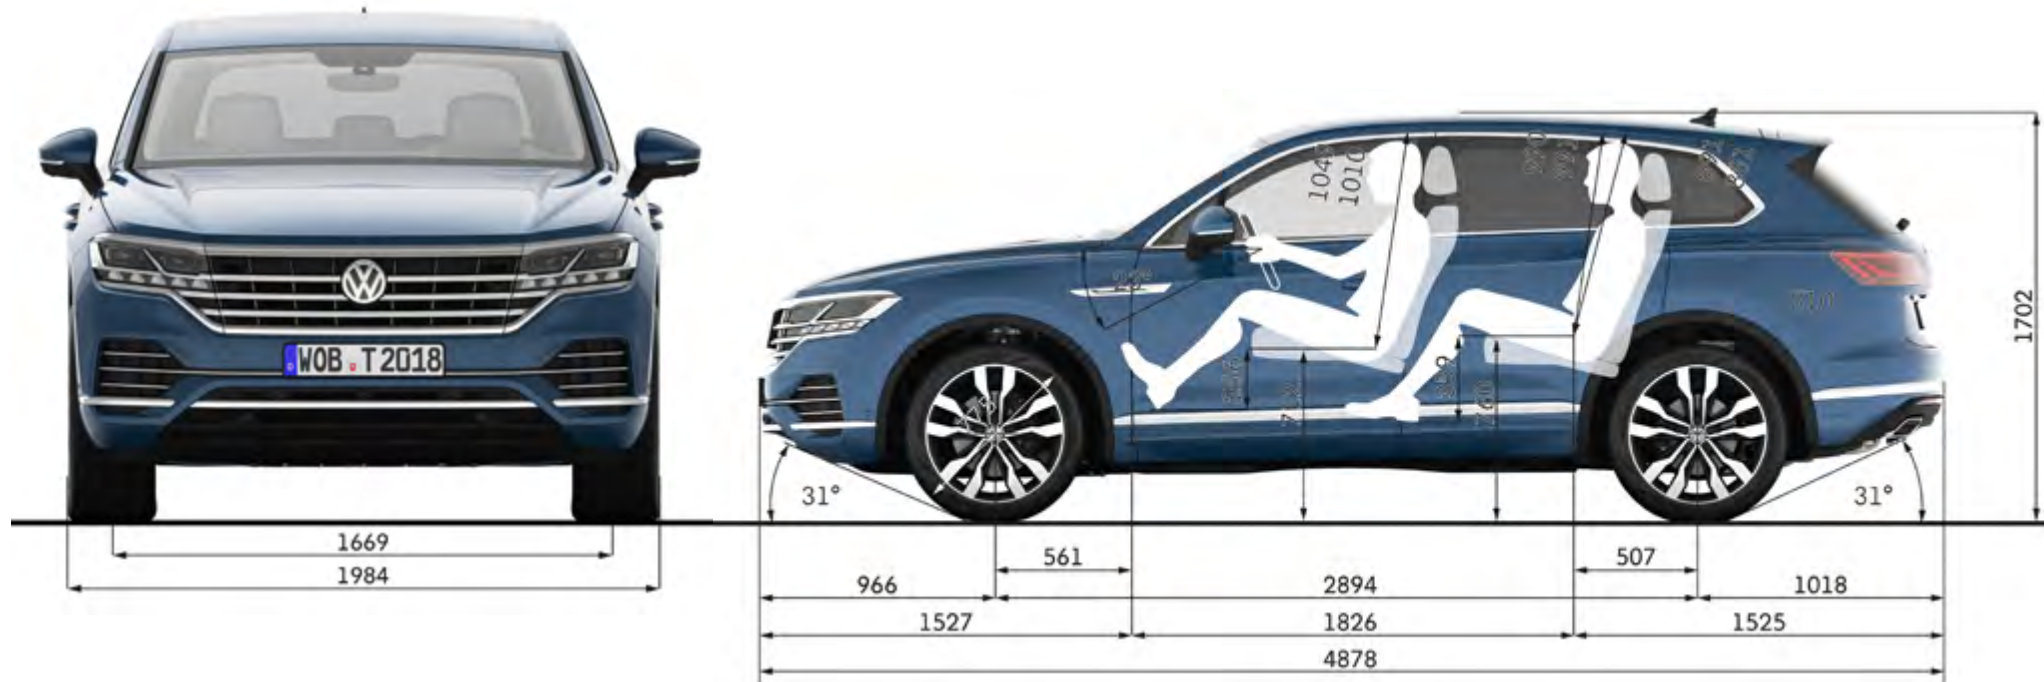

Touareg

Brosjyre med tekniske data og utstyr

Utvendige mål	Touareg
Lengde, mm	4878
Bredde, mm	1984
Bredde (inkl. sidespeil), mm	1984 (2193)
Høyde, mm	1717
Akselavstand, mm	2904
Sporvidde foran og bak, mm	1669/1685
Snudiameter, m	ca. 12,2
Bakkeklaring stålfjærer, cm	22
Rampevinkel i grader	13,5°
Bagasjerom	Touareg
Lengde seterygg oppe/nede, mm	1051 / 1910
Bagasjeromsvolumsvolum, liter	810 (TDI) / 665 (eHybrid/R)
Bagasjeromsvolumsvolum ved nedfelte bakseter, liter	1800 (TDI) / 1675 (eHybrid/R)
Drivstofftank, liter	76L/90L (TDI)

Utvendig utstyr	Touareg R-line	Touareg Elegance eHybrid	Touareg R
Lettmetallfelger «Sebring» 8,5 J x 19" med 255/55 R 19 dekk	●	-	-
Lettmetallfelger «Tirano» 8,5 J x 19" med 255/55 R 19 dekk	-	●	-
Lettmetallfelger «Braga» 9 J x 20" med 285/45 R 20 dekk	-	-	●
Varmebeskyttende glass	●	●	●
Drivstofftank på 90 liter	●	-	-
Drivstofftank på 76 liter	-	●	●
LED Matrix frontlykter med dynamiske blinklys	●	●	●
LED baklykter med dynamiske blinklys	●	●	●
Mørke LED baklykter med dynamiske blinklys	-	-	●
Dynamisk fjernlysassistent	●	●	●
Kromdekor i frontfanger, langs dørsider og bakfanger	●	●	-
Blanke takrails	●	●	-
Sorte takrails	-	-	●
Parkeringsensorer foran og bak	●	●	●
Trapesformede eksoshaler i krom på høyre og venstre side	●	-	●
Oppvarmede lyktespylere	●	●	●
Karrosseri lakkert helt ned	●	●	●
Panorama soltak	-	●	●
Luftfjæring	○	○	●