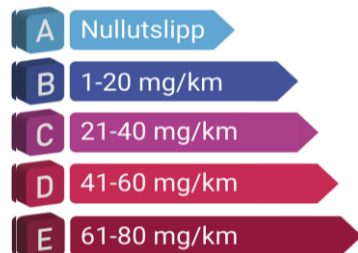

Nox:

Alle modeller har 2 enkle seter i førerhuset, 2 seters benk og enkelt sete med Easy entry i 2. seterad og 3 seters benk i 3. seterad. Både kort og lang utgave har totalvekt 3080 kg.

Prisene er veiledende kundepriser inkl. mva. og leveringsomkostninger Oslo.

Vi forbeholder oss retten til endring av priser og spesifikasjoner uten forvarsel. Vi tar også forbehold om at valgt ekstrautstyr kan erstatte utstyr oppgitt i oversikten over standardutstyr, samt eventuelle skrivefeil.

Dette er prislister nr. 3/22 for Volkswagen Caravelle
VW-N/jle