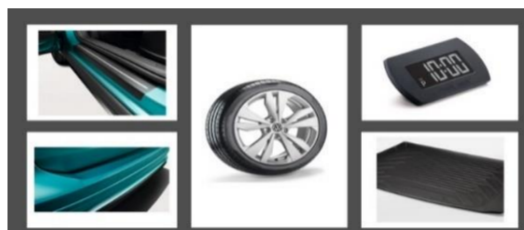

30 480

38 100

19" Lanseringspakke med Volkswagen Loen aluminiumsfelger i sort*

- 19" Volkswagen Loen Aluminiumsfelg
- Vinterdekk
- Volkswagen formstøpt bagasjeromsmatte
- Beskyttelsesfolier for dørterskler
- Beskyttelsesfolie for lastekant
- Elektronisk parkeringsur med automatisk ankomsttid

Merknad: Kan ikke kombineres med beskyttelsespakke