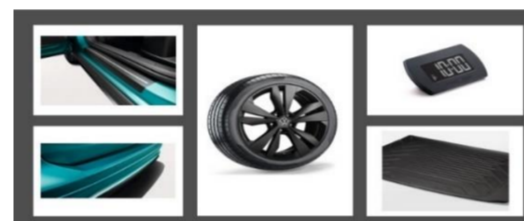

30 480

38 100

Volkswagen beskyttelsespakke*

- Volkswagen formstøpt bagasjeromsmatte
- Beskyttelsesfolier for dørterskler
- Beskyttelsesfolie for lastekant

Merknad: Kan ikke kombineres med lanseringspakke

3 240

4 050

INNVENDIG UTSTYR

Volkswagen skipose for opp til 4 par ski opp til 195cm

- Skipose som sikres godt i bilens midtre setelbefestelse og sørger for sikker transport av ski utstyr.

639

799

Volkswagen premium USB-C kabel 30cm for enheter med Apple lightning kontakt

Volkswagen premium USB-C kabel 30cm for enheter med USB-C kontakt

39

49

39

49

Volkswagen formstøpt bagasjeromsmatte

Volkswagen lastekantbeskyttelse, klar folie*

Volkswagen lastekantbeskyttelse, stål optikk*

Volkswagen beskyttelsesfolie for terskel i dører foran og bak*

Volkswagen kromlist for bakluke*

Volkswagen kjøleboks 25l

784

980

1 213

1 516

2 661

3 326

1 718

2 148

1 916

2 395

2 072

2 590

BeSafe iZi Go Modular i-Size med i-Size base

BeSafe iZi Modular i-Size med i-Size base

BeSafe iZi Turn i-Size

BeSafe iZi Flex Fix

Volkswagen underlagstrekk for bruk sammen med barnestoler

3 438

4 298

3 998

4 998

5 599

6 999

2 879

3 599

490